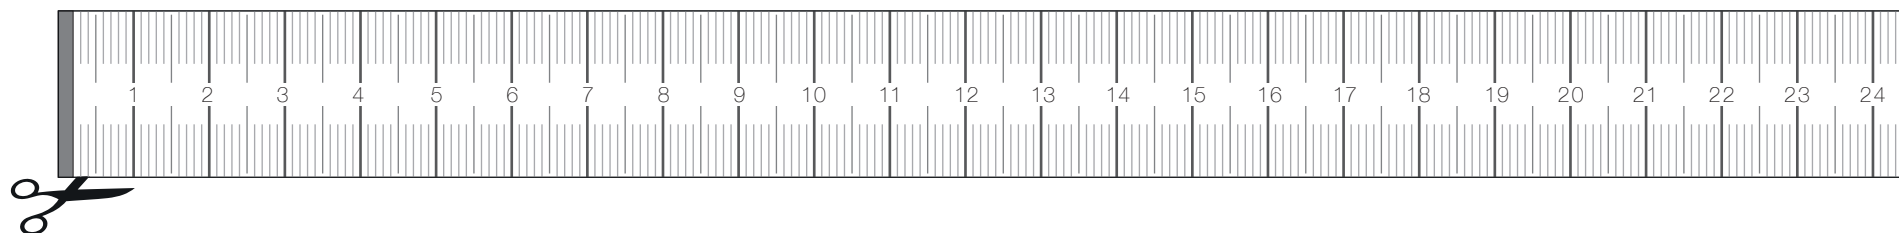

**BOTTA**design

**NOVA Plus Alpin, 44 mm zur Anprobe**  
**Try on the NOVA Plus Alpin, 44 mm**

ساعت مچی NOVA اتوماتیک

قطر قاب 44 میلی متر

با استفاده از خط کش زیر می توانید دور مچ خود را اندازه گیری نمایید

فروشگاه ساعت ابراتک  
www.iratechwatch.ir نماینده رسمی و انحصاری

Drucken Sie die heruntergeladene PDF-Datei in der Größe 100% aus  
Print out the downloaded PDF file in full size (100%)

مقیاس این ساعت یک به یک است، برای بهترین نتیجه در مقیاس 001 درصد پرینت بگیرید