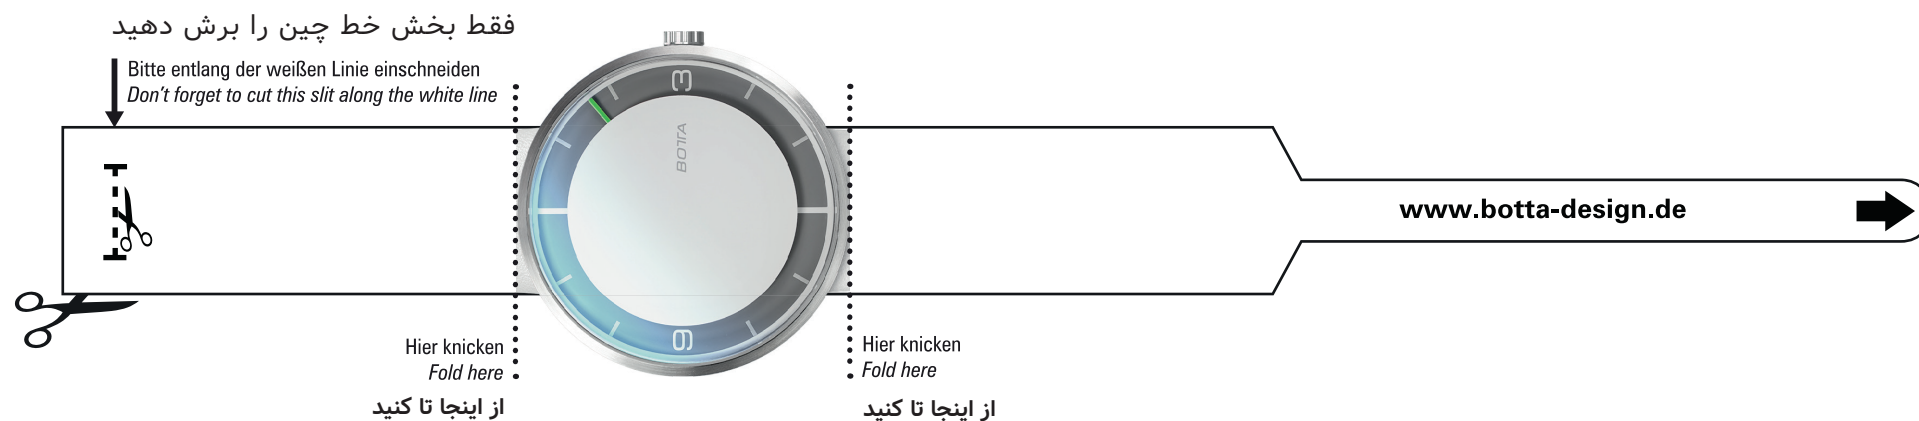

**BOTTA**design

**NOVA Plus Alpin, 44 mm zur Anprobe**  
**Try on the NOVA Plus Alpin, 44 mm**

ساعت مچی NOVA اتوماتیک

قطر قاب 44 میلی متر

با استفاده از خط کش زیر می توانید دور مچ خود را اندازه گیری نمایید

فروشگاه ساعت ابراتک  
www.iratechwatch.ir نماینده رسمی و انحصاری

Drucken Sie die heruntergeladene PDF-Datei in der Größe 100% aus  
Print out the downloaded PDF file in full size (100%)

مقیاس این ساعت یک به یک است، برای بهترین نتیجه در مقیاس 001 درصد پرینت بگیرید